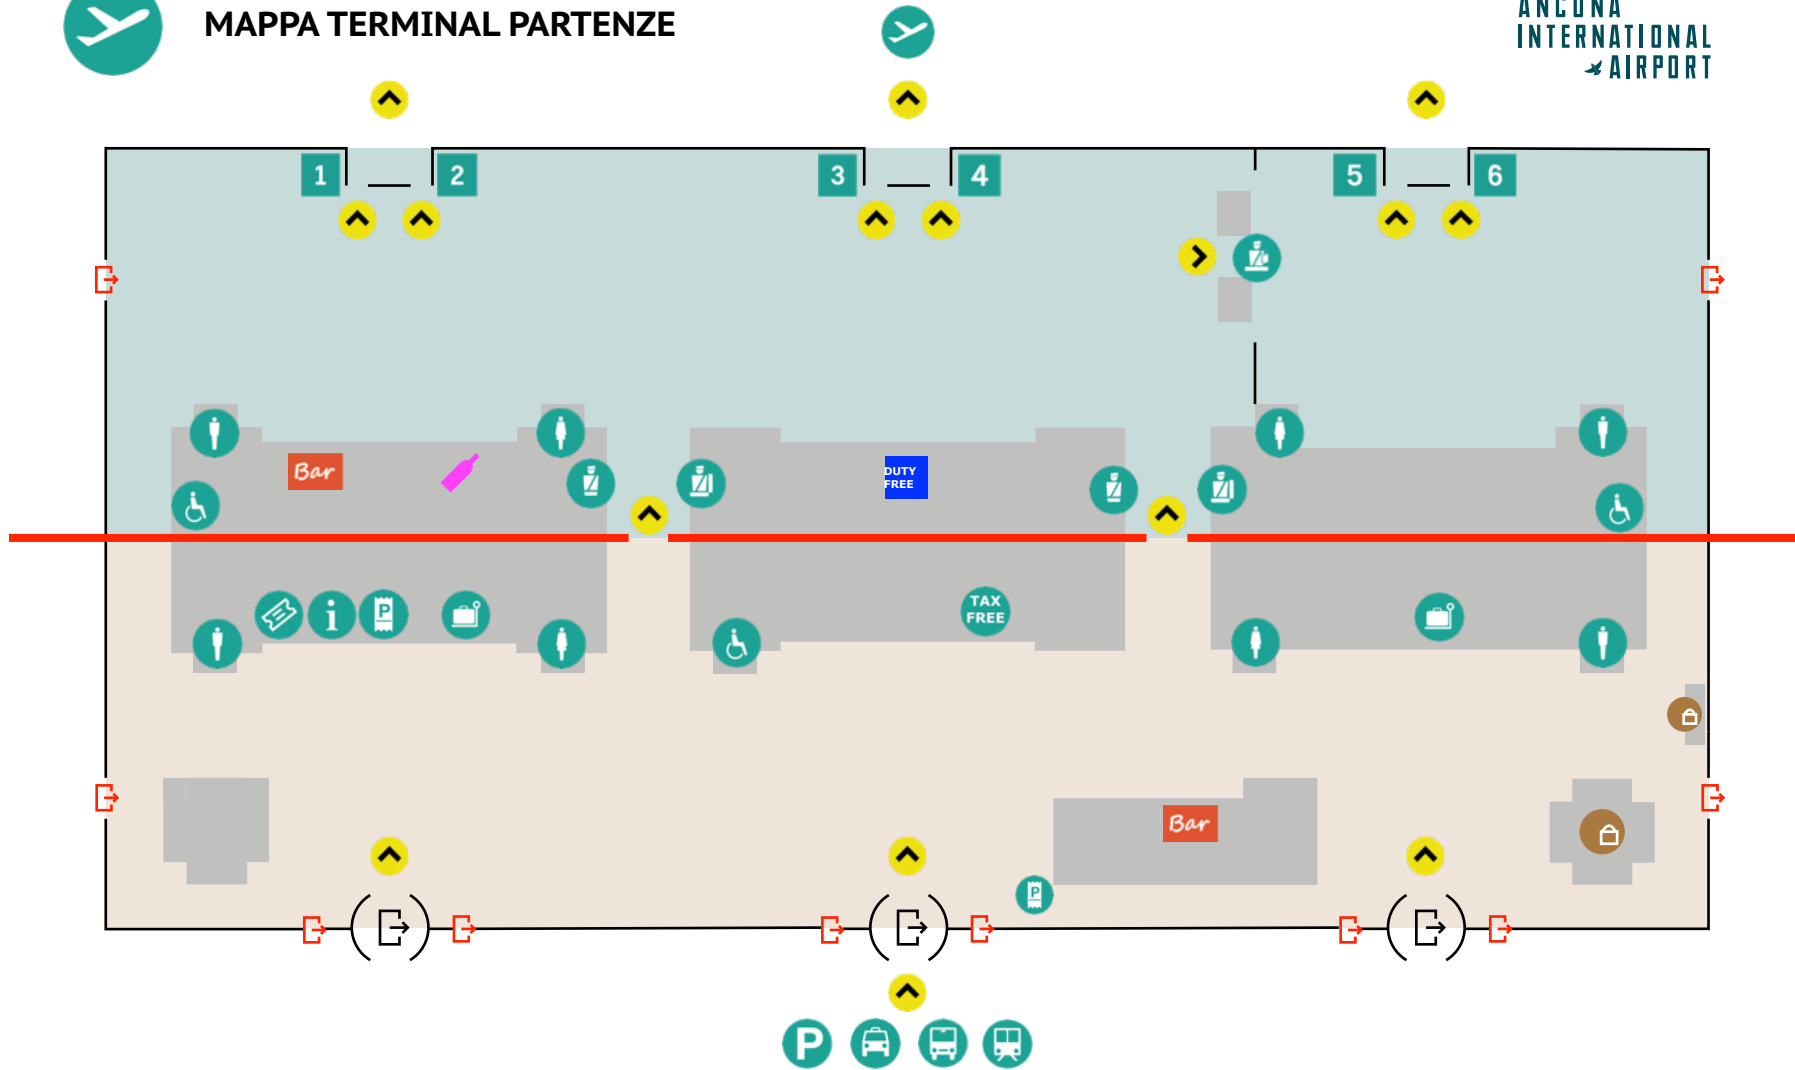

MAPPA TERMINAL PARTENZE

ANCONA
INTERNATIONAL
AIRPORT

ACCESSI

- entrate
- direzione

USCITE AIRSIDE

- gate 1
- gate 2
- gate 3

- gate 4
- gate 5
- gate 6

SERVIZI AI PASSEGGERI

- informazioni
- servizi uomini
- servizi donne

- accessibile servizi / fasciatoio
- check-in
- biglietteria
- tax refund

CONNESSIONE SU GOMMA

- taxis
- cassa parcheggio

- autobus
- parcheggio P1, P2, Kiss&Fly
- treno

FORZE DELL'ORDINE

- polizia / guardia di finanza

CONNESSIONE SU ROTAIA

- controllo passaporti
- controlli di sicurezza

EMERGENZA

- pronto soccorso
- uscite emergenza

FOOD AND BEVERAGE

- IvyBar

RETAIL

- Le Corone
- Enoteca Essentia
- Duty Free Shop